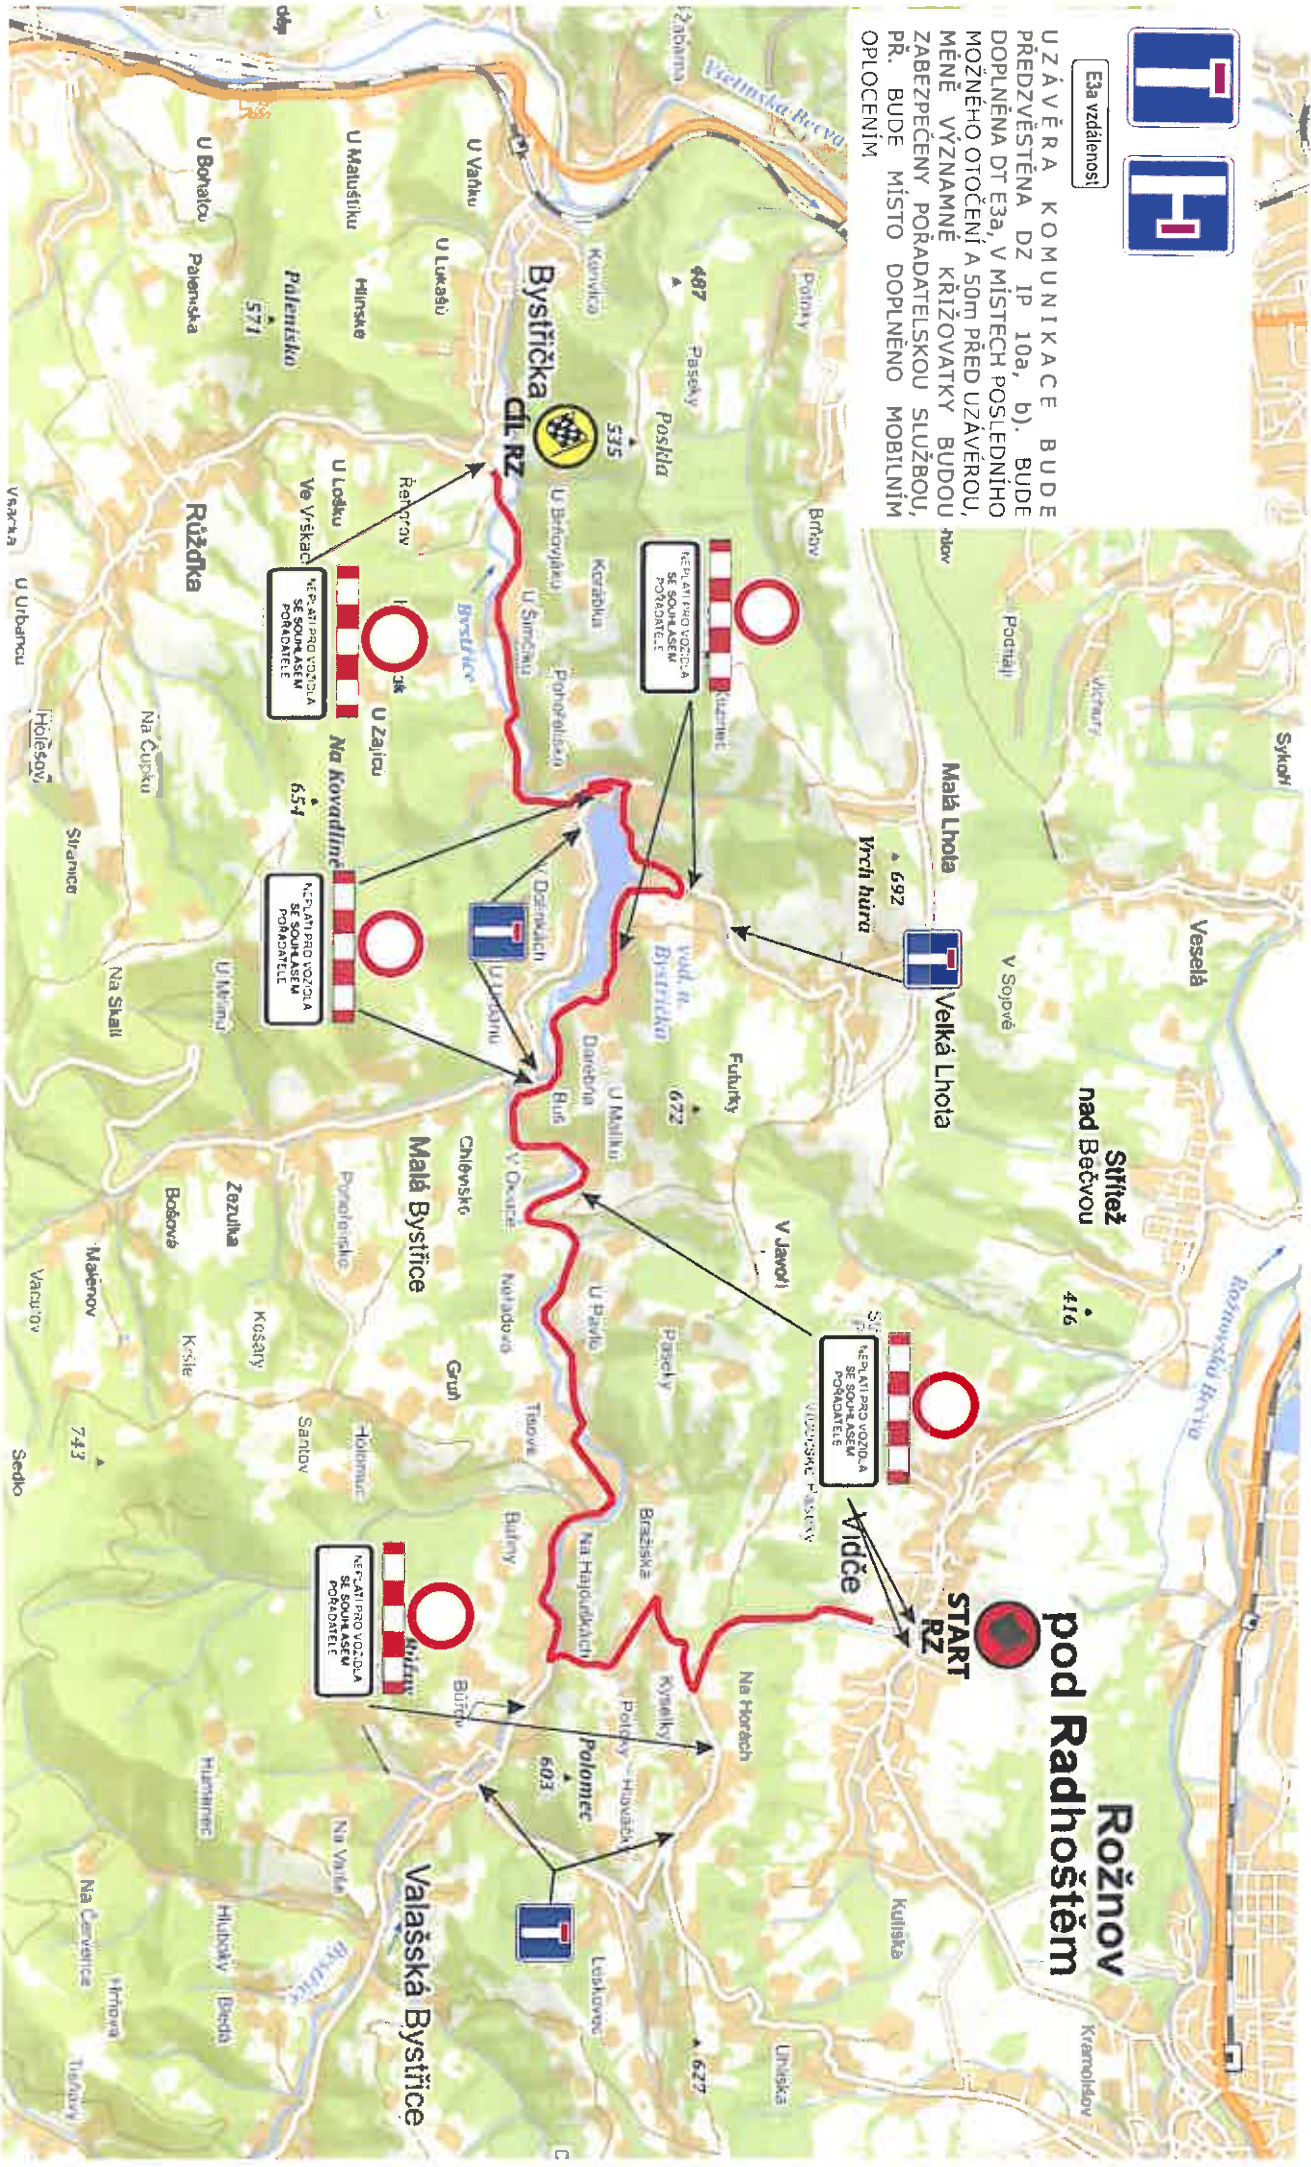

# RZ 9 - 14 BYSTRĚČKA, neděle 25.3.2018

Zubří

Esa vzdálenosti

UZÁVĚRA KOMUNIKACE BUDE PŘEDZVĚSTĚNA DZ IP 10a, b). BUDE DOPLNĚNA DT E3a, V MÍSTĚCH POSLEDNÍHO MOŽNÉHO OTOČENÍ A 50m PŘED UZÁVĚROU, MĚNĚ VÝZNAMNÉ KŘIŽOVATKY BUDOU ZABEZPEČENY PORADATELSKOU SLUŽBOU, PŘ. BUDE MÍSTO DOPLNĚNO MOBILNÍM OPLCENÍM

# RZ 9 - 14 BYSTRĚČKA, neděle 25.3.2018, str. 2/2

Zubří

Rožnov

AUTOMOBILOVÉ ZÁVODY  
VALAŠSKÁ RALY  
SÚVZ S ÚHEM  
PRSTICE  
ÚZEVNĚNĀ

4

AUTOMOBILOVÉ ZÁVODY  
VALAŠSKÁ RALY  
SÚVZ S ÚHEM  
PRSTICE  
ÚZEVNĚNĀ