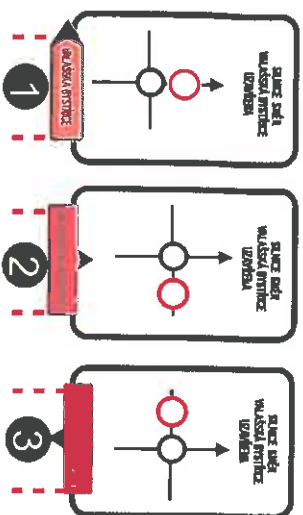

Valašská Rallye
ValMez

ČSSK
ZIRIČI

RZ 9 - 14 BYSTRĚČKA, neděle 25.3.2018, str. 2/2

Zubří

Rožnov

AUTOMOBILOVÉ ZÁVODY
VALAŠSKÁ RALY
SÚVZ S ÚHEM
PRSTICE
ÚZEVNĚNĀ

4

AUTOMOBILOVÉ ZÁVODY
VALAŠSKÁ RALY
SÚVZ S ÚHEM
PRSTICE
ÚZEVNĚNĀ

12