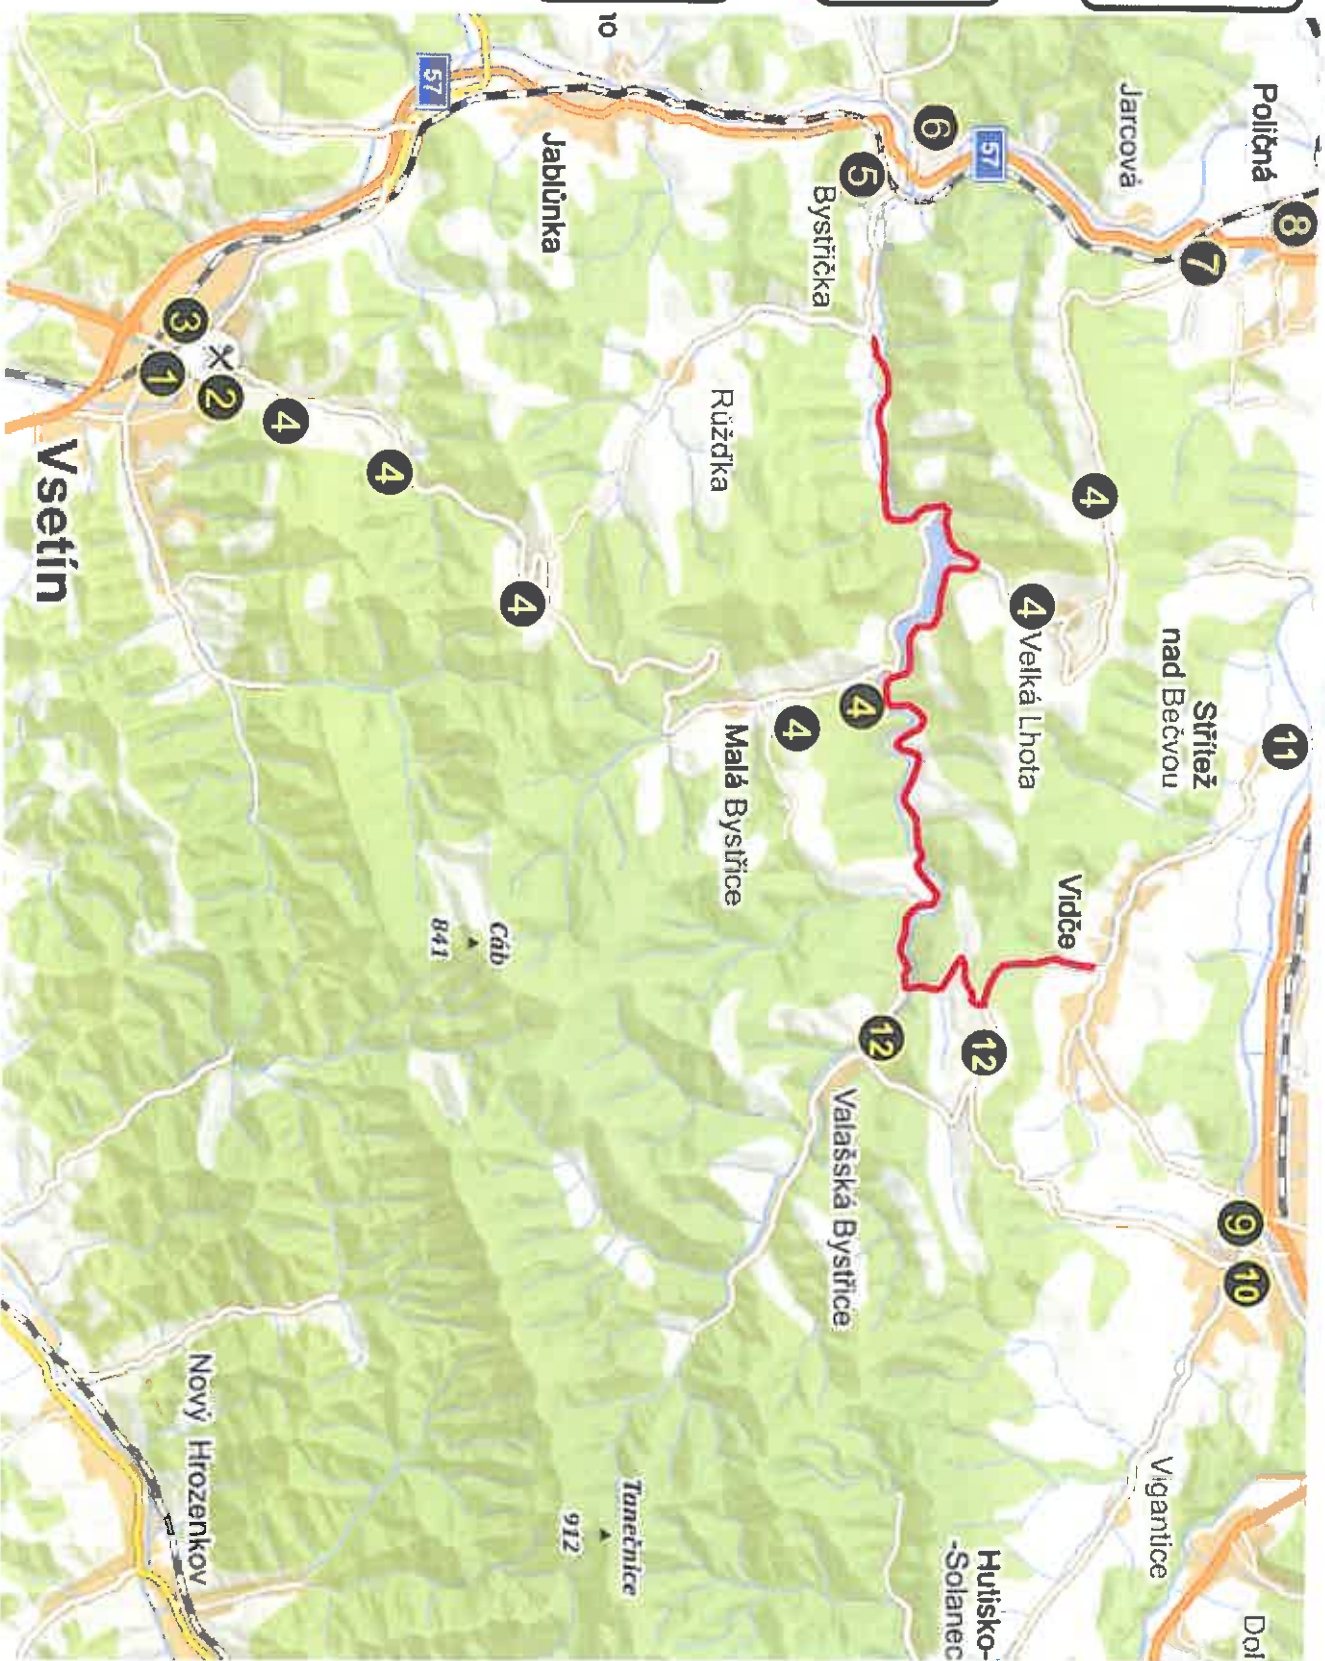

# RZ 9 - 14 BYSTRĚČKA, neděle 25.3.2018

Zubří

Esa vzdálenosti

UZÁVĚRA KOMUNIKACE BUDE PŘEDZVĚSTĚNA DZ IP 10a, b). BUDE DOPLNĚNA DT E3a, V MÍSTĚCH POSLEDNÍHO MOŽNÉHO OTOČENÍ A 50m PŘED UZÁVĚROU, MĚNĚ VÝZNAMNÉ KŘIŽOVATKY BUDOU ZABEZPEČENY PORADATELSKOU SLUŽBOU, PŘ. BUDE MÍSTO DOPLNĚNO MOBILNÍM OPLCENÍM

# RZ 9 - 14 BYSTRĚČKA, neděle 25.3.2018, str. 2/2

Zubří

Rožnov

AUTOMOBILOVÉ ZÁVODY  
VALAŠSKÁ RALY  
SÚVZ S ÚHEM  
PRSTICE  
ÚZEVNĚNĀ

4

AUTOMOBILOVÉ ZÁVODY  
VALAŠSKÁ RALY  
SÚVZ S ÚHEM  
PRSTICE  
ÚZEVNĚNĀ